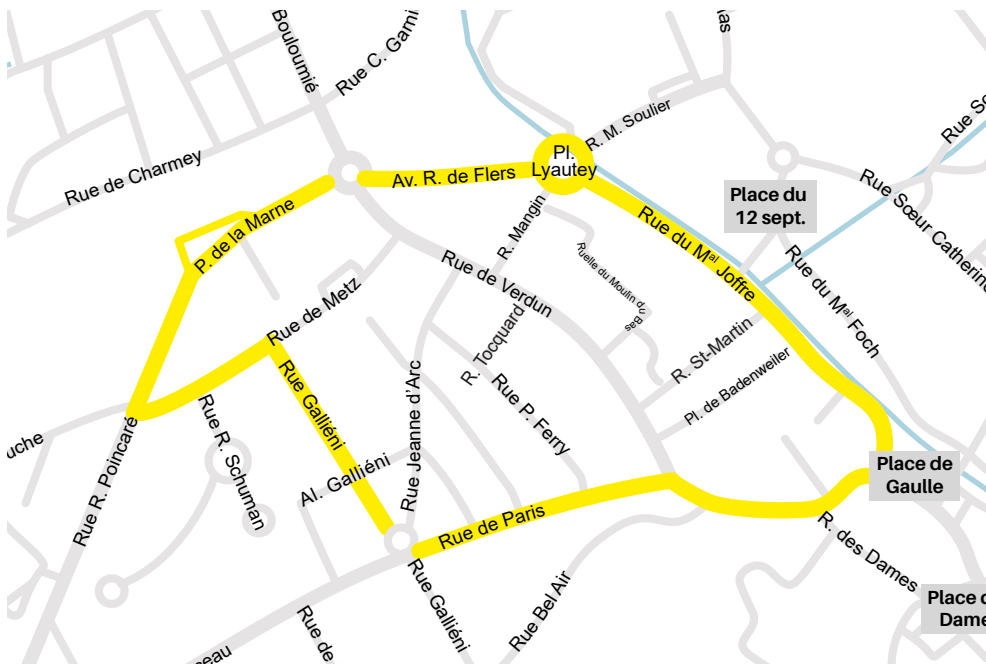

IMPACTS SUR LA CIRCULATION ET LE STATIONNEMENT LE SAMEDI 11 JUILLET 2026

Conformément à l'arrêté municipal N°DGS-2026-125.

STATIONNEMENT INTERDIT

Le samedi 11 juillet 2026 de 13h à 22h :

- Place de la Marne : dans sa totalité, y compris les emplacements des transports de voyageurs ;
- Rue de Metz : entre la rue Raymond Poincaré et le n°137 ;
- Rue Gallieni : du n°24 au n°294 ;
- Rue de Paris : depuis la rue Gallieni jusqu'au croisement avec la rue de Verdun ;
- Rue de Verdun : depuis la rue de Paris jusqu'à la place de Gaulle ;
- Place de Gaulle : entre la rue de Verdun et la rue Maréchal Joffre ;
- Rue du Maréchal Joffre : dans son intégralité.
- Place Lyautey ;
- Rue Robert de Flers : ainsi que son parking.

CIRCULATION INTERDITE

Le samedi 11 juillet 2026 de 16h à 22h :

- Place de la Marne
- Rue de Metz
- Rue Jeanne d'Arc
- Rue Pierre Ferry
- Rue Tocquard
- Rue Sœur Charité
- Rue des Vosges
- Rue Gallieni
- Allée Gallieni
- Rue Général Mangin
- Ruelle du Moulin du Bas
- Rue Saint-Martin
- Parking Badenweiler
- Rue de Paris
- Rue de Verdun
- Rue Maréchal Joffre
- Place Lyautey
- Avenue / Rue Robert de Flers